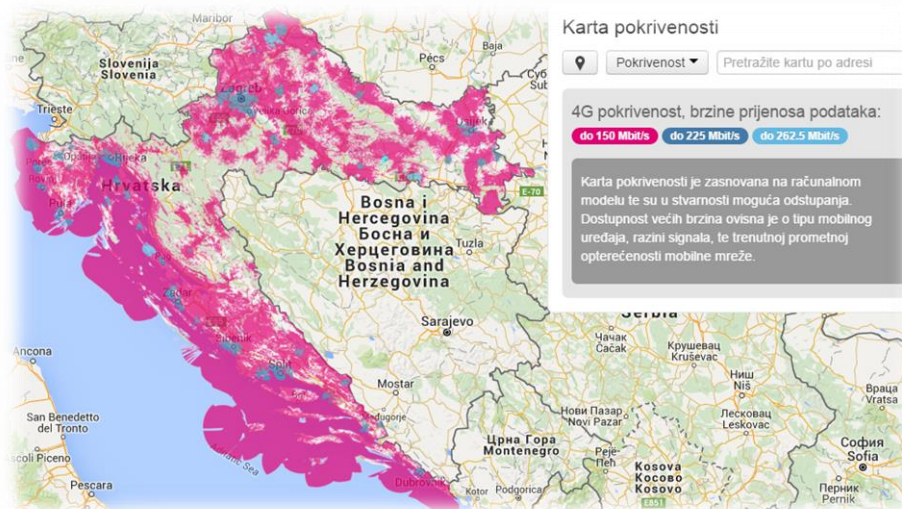

## KARTA POKRIVENOSTI

→ provjerite jeste li u području pokrivenosti

\*Brzina ovisi o razini 4G signala, modelu uređaja te trenutnoj opterećenosti mreže.

ŽIVJETI ZAJEDNO

0800 9899

moj.racun@t.ht.hr