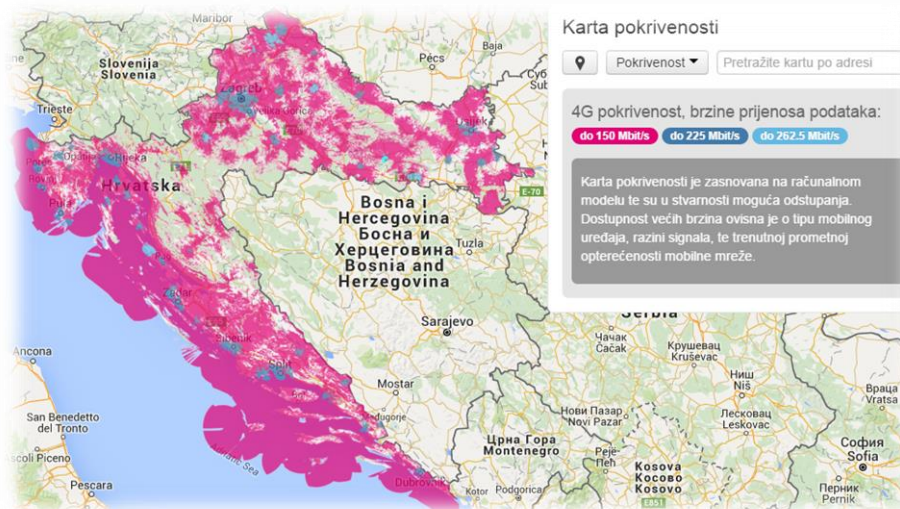

INTERNET OPCIJE PO MAKSIMALNOJ 4G BRZINI

OPCIJA	IZNOS PROMETA	MJESEČNA NAKNADA
INTERNET STANDARD	1 GB	20 KN
INTERNET EXTRA	10 GB	100 KN
INTERNET EXTRA+	250 GB	375 KN

KARTA POKRIVENOSTI

→ provjerite jeste li u području pokrivenosti

*Brzina ovisi o razini 4G signala, modelu uređaja te trenutnoj opterećenosti mreže.

ŽIVJETI ZAJEDNO

0800 9899

moj.racun@t.ht.hr