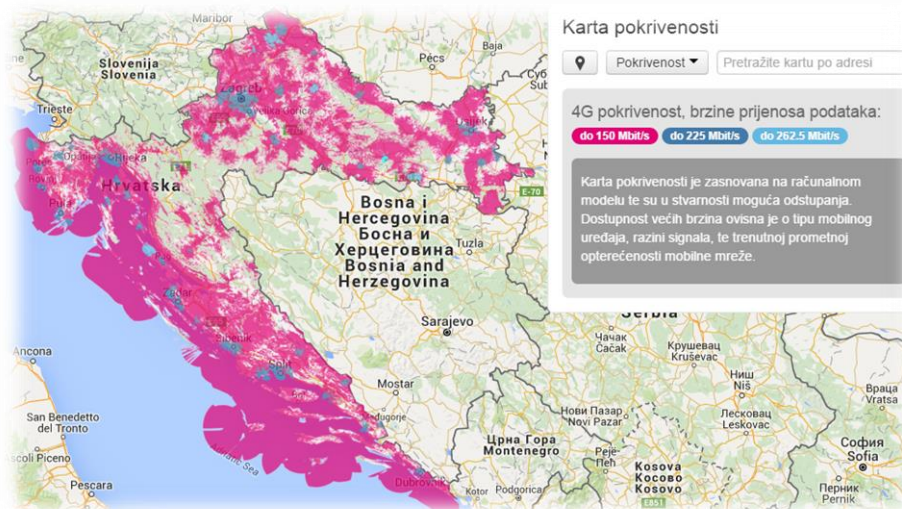

INTERNET OPCIJE PO MAKSIMALNOJ 4G BRZINI

OPCIJA	IZNOS PROMETA	MJESEČNA NAKNADA
INTERNET STANDARD	1 GB	20 KN
INTERNET EXTRA	10 GB	100 KN
INTERNET EXTRA+	250 GB	375 KN

KARTA POKRIVENOSTI

→ provjerite jeste li u području pokrivenosti

*Brzina ovisi o razini 4G signala, modelu uređaja te trenutnoj opterećenosti mreže.

ŽIVJETI ZAJEDNO

0800 9899

moj.racun@t.ht.hr